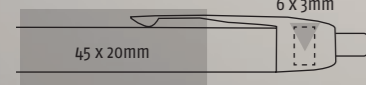

DRUCK

Matte Black, Metallic Brown and Metallic Pink

Neben dem Druckknopf 6 x 3mm

GRAVUR

Shiny Chrome, Dark Gun Metal

Neben dem Druckknopf 6 x 3mm

Mehr Informationen über die Individualisierungsmöglichkeiten finden Sie auf Seite 22 - 23. Die Preisliste finden Sie auf den Seiten 24 - 27.