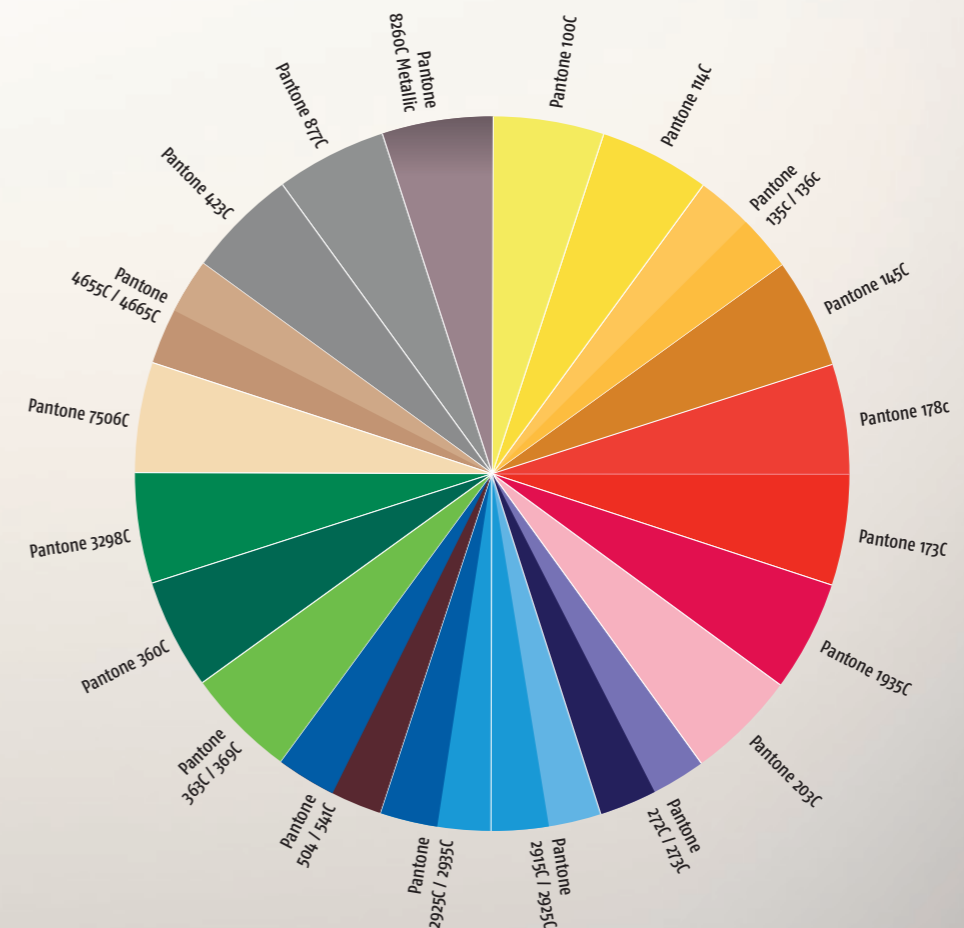

LR Premium Verpackung ohne Parker Logo
(Scode: S0944380) (URBAN PREMIUM, URBAN STANDARD,
PARKER IM PREMIUM, PARKER IM STANDARD)