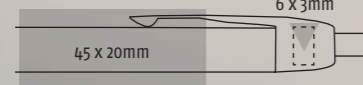

DRUCK

Matte Black, Metallic Brown and Metallic Pink

Neben dem Druckknopf 6 x 3mm

GRAVUR

Shiny Chrome, Dark Gun Metal

Neben dem Druckknopf 6 x 3mm

Mehr Informationen über die Individualisierungsmöglichkeiten finden Sie auf Seite 22 - 23. Die Preisliste finden Sie auf den Seiten 24 - 27.