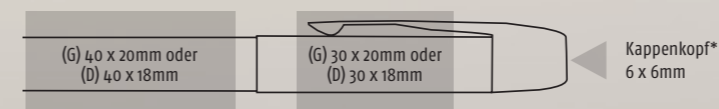

BEDRUCKUNGSBEREICH

GRAVUR UND DRUCK
Füllfederhalter & Rollerball

Kugelschreiber