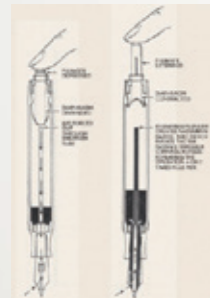

Der „Take Anywhere“-Füllfederhalter: ein Wegbereiter
für saubere Finger 1894 begeisterte der verbesserte Füllfederhalter mit dem Lucky Curve System, welches das Auslaufen der Tinte erheblich reduzierte, die Welt. Das geschwungene Tintenleitsystem war die erste bahnbrechende Erfindung von PARKER, welches die Resttinte aus der Feder zurück ins Gehäuse fließen ließ und so das Überlaufen bei nichtaufgesteckter Kappe verhinderte.

Auf Wiedersehen, unnötige Ersatz-Tinte!
In den 30er Jahren brachte ein neues Jahrzehnt auch einen neuen Durchbruch: den Vacumatic. George Parkers Meisterstück konnte durch

einen neuen Füllmechanismus mehr als zweimal so viel Tinte aufnehmen als andere Federhalter. Das transparente Fenster im Schaft des Schreibgerätes ermöglichte es dem Schreiber zu sehen, wie viel verbleibende Tinte sich noch im Tank befindet. Damit beeinflusste PARKER erneut die Zukunft des Schönen Schreibens. Verbraucher waren nun in der Lage, die Welt mit ihrem Füller zu bereisen, wohlwissend, wie viel Tinte zum Schreiben auf der Reise tatsächlich noch zur Verfügung steht.
Vorstellung eines Kullobjektes